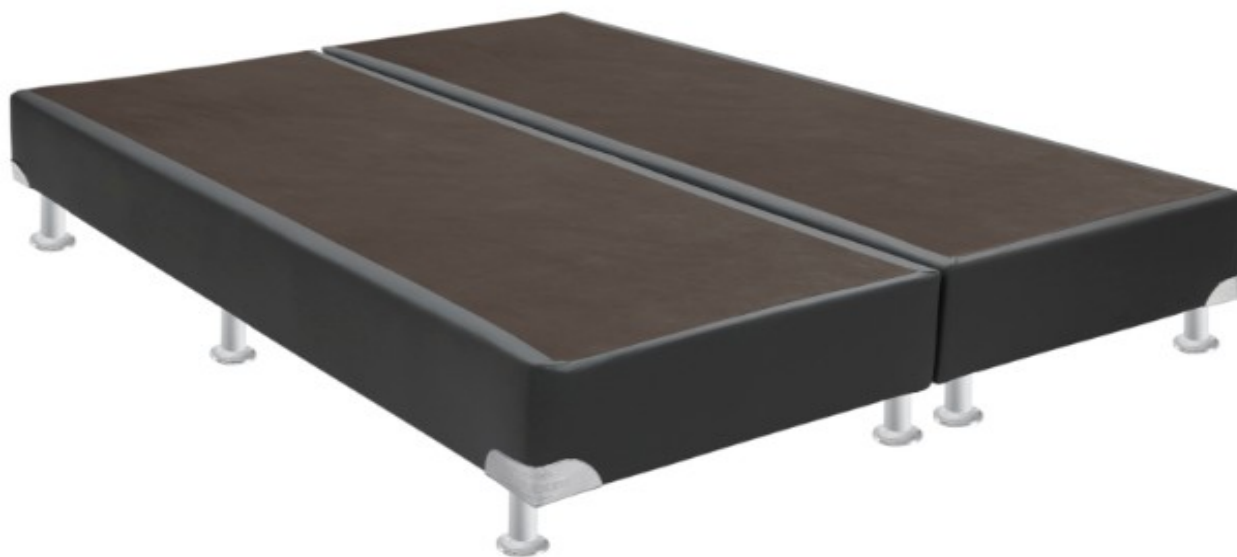

Bases

Base Corino

Branco, Bege, Cinza, Marrom e Preto.

Características:

- Revestimento em Material Sintético 100% Poliéster,
- Estrutura de Madeira Tratada de Reflorestamento;
- Pés rosqueáveis.